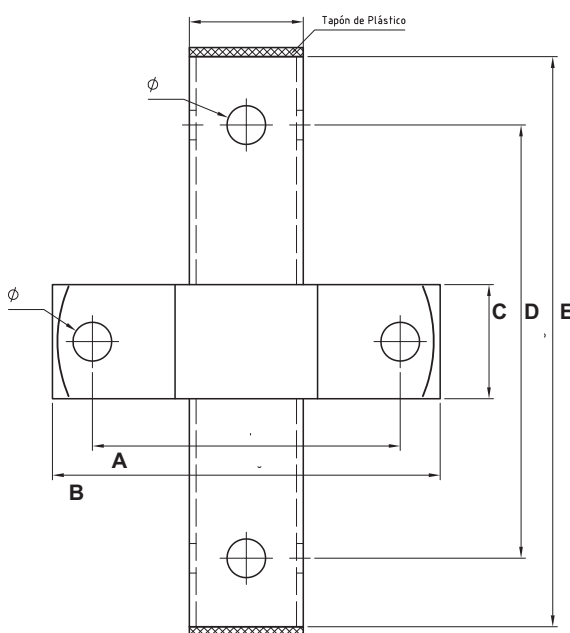

364 PATÍN DESLIZANTE 3 medidas disponibles

REF	Medida Measure	∅	uds/pcs	€ ud/pc
364001	30x40x2x200	12,5	10	11,790
364002	30x40x2x250	12,5	10	13,580
364003	50x50x3x250	17	10	32,100

Ventajas

- . Desplazamiento hasta 16 mm.
- . Instalación de diferentes abrazaderas en alturas regulables mediante varillas roscadas de diferentes métricos. M10, M12, M16...

Aplicaciones

- . Especiales para instalaciones con alteraciones longitudinales por dilataciones o contracciones.
- . Instalaciones en paredes, techos o guías.

Novedad

∅	364001	364002	364003
A	88	88	135
B	122	122	170
C	40	40	50
D	150	200	190
E	200	250	250
F	49	49	76
G	49,5	49,5	62,5