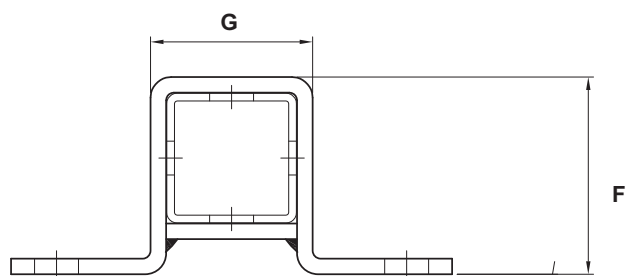

364 PATÍN DESLIZANTE 3 medidas disponibles

REF	Medida Measure	∅	uds/pcs	€ ud/pc
364001	30x40x2x200	12,5	10	11,790
364002	30x40x2x250	12,5	10	13,580
364003	50x50x3x250	17	10	32,100

Ventajas

- . Desplazamiento hasta 16 mm.
- . Instalación de diferentes abrazaderas en alturas regulables mediante varillas roscadas de diferentes métricos. M10, M12, M16...

Aplicaciones

- . Especiales para instalaciones con alteraciones longitudinales por dilataciones o contracciones.
- . Instalaciones en paredes, techos o guías.

Novedad

∅	364001	364002	364003
A	88	88	135
B	122	122	170
C	40	40	50
D	150	200	190
E	200	250	250
F	49	49	76
G	49,5	49,5	62,5